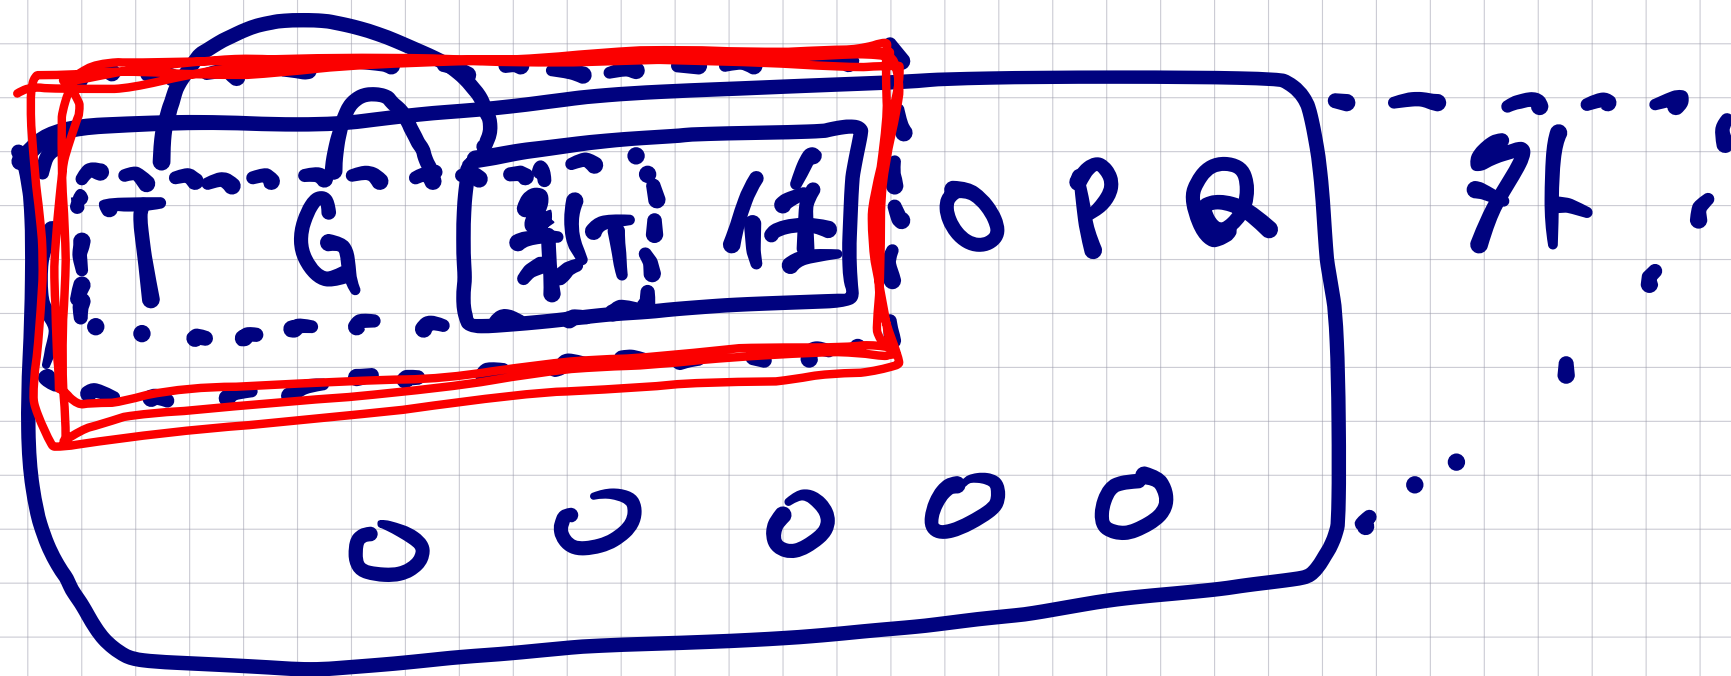

ヤマダ・ベストと通販

ASML・サイマー

中部電力・ダイヤモンドパワー

新日鐵・住金 (H型鋼)

王子・中越パルプ

神鉄タクシー

岡山県北

ワンブルー