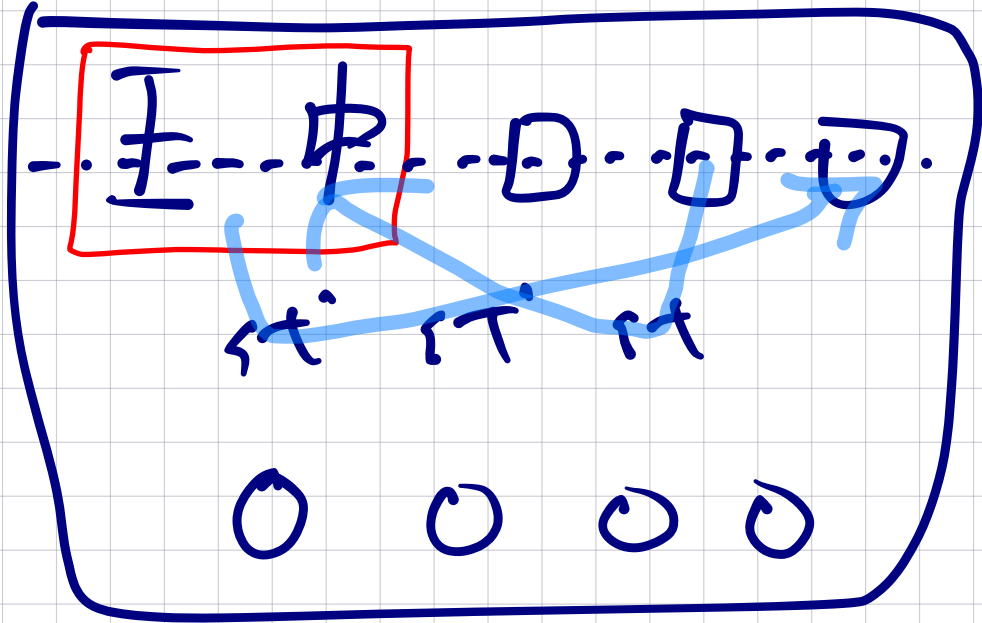

ヤマダ・ベストと通販

ASML・サイマー

中部電力・ダイヤモンドパワー

新日鐵・住金 (H型鋼)

王子・中越パルプ

神鉄タクシー

岡山県北

ワンブルー