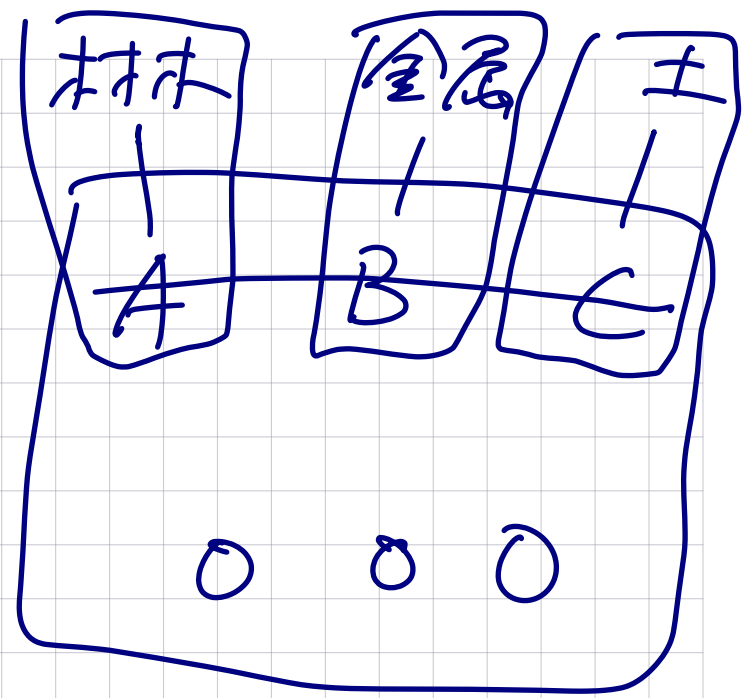

芝浦屠場

平成・12・14

事業名

。 法の地位を内閣。

。 反覆継続

。 反対給付

相対的

曲
反
給
付

師
業
士

給
付
給
付

an undertaking

- 雇用契約
- 労働者の定義
- 二つの分野の区別
ポイント

2. 四面体

四面体
の
体積
の
求め方

四面体
の
体積
の
求め方

四面体
の
体積
の
求め方