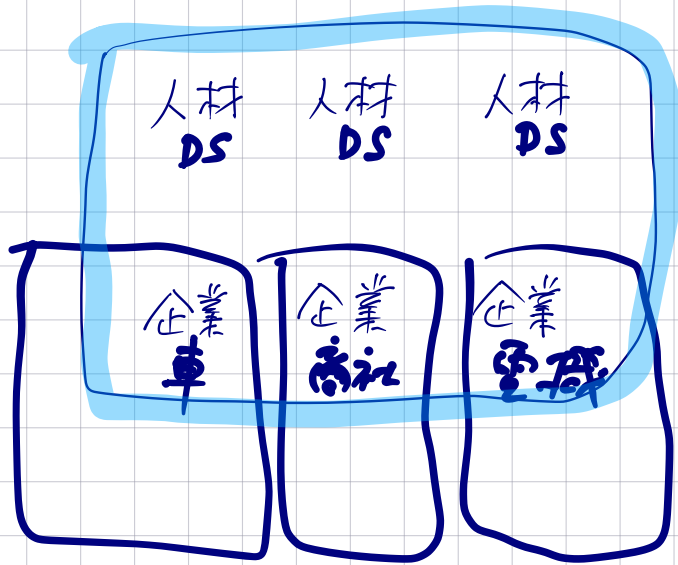

芝浦屠場

平成・12・14

事業名

。 法の地位を内閣。

。 反覆継続

。 反対給付

相対的

曲
反
給
付

師
業
士

給
付
給
付

an undertaking

- 雇用契約
- 労働者の定義
- 二つの分野の区別
ポイント

2. 四面体

四面体
の
体積
の
求め方

四面体
の
体積
の
求め方

四面体
の
体積
の
求め方